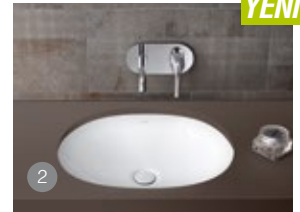

2- Metropole Tezgah Altı Oval
Çanak Lavabo, VitrAclean, 57 cm
5942B403-1083*
₺ **460**