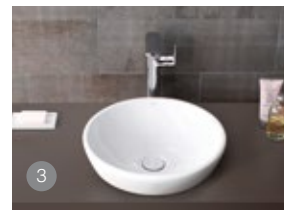

3- Metropole Tezgah Üstü Yuvarlak
Çanak Lavabo, VitrAclean, 45 cm
5940B403-0016*
₺ **460**