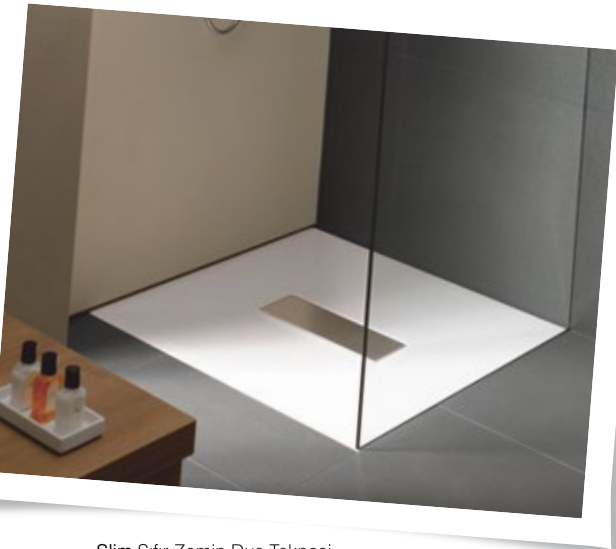

Slim Sıfır Zemin Duş Teknesi
54650010000

Çocukların banyolarını düzenlerken yaşlarına dikkat etmek gerektiğini düşünüyoruz. Örneğin, bebeklikten çocukluğa geçişte oturmalı küvet ya da boy küvetli banyolar tasarlanırken, ergenlik ve gençlik dönemleri için duşlu banyolar kurgulanabilir.