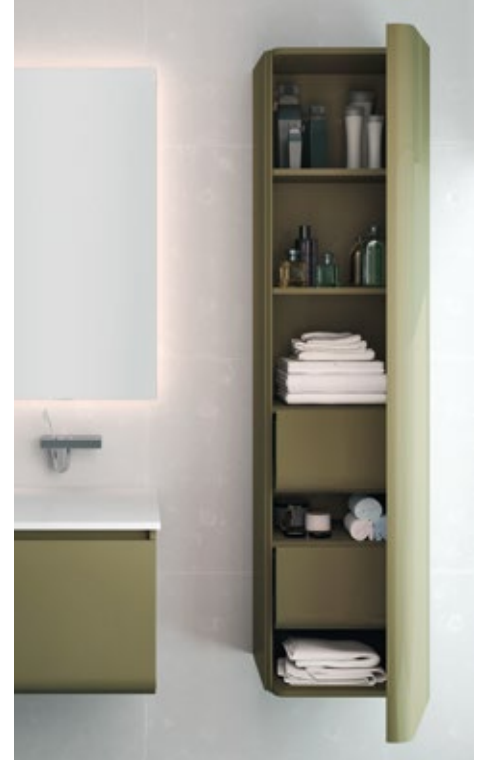

Doğanın huzurlu atmosferini banyolara taşımak zordur. Organik formlar, saf dokunuşlar ve ince çizgiler gerekir. Ünlü tasarımcı Ross Lovegrove imzasını taşıyan İstanbul ile tüm bu gereklilikler tek bir seride buluşuyor. Doğadan ilham alan İstanbul'da, suyun akış formunu andıran detaylar da göze çarpıyor. Üç renk alternatifini sunan seri, İnfinet lavabo ve armatür ile kusursuzluğunu tamamlıyor.

5- Artema İstanbul Joystick
Ankastre Bide Bataryası + Havluluk
A41818
₺ **1.290**

6- Artema İstanbul Lavabo Bataryası
2 delikli lavabolar için
A42304*
₺ **910**

7- İstanbul Kumanda Paneli
Fotosel kontrollü
722-0001
₺ **470**