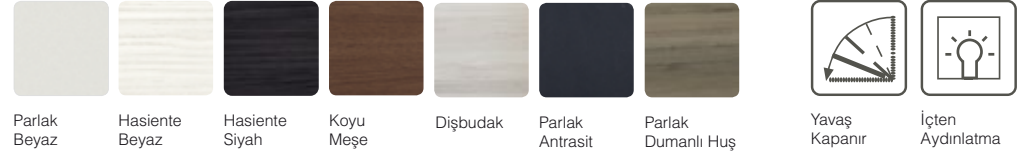

DELUXE

	Buğu yapmayan düz ayna	Mini büyüteçli düz ayna
Buğu Yapmayan	✓	✗
Gizli LED Aydınlatma	✓	✓
Büyüteçli Ayna	✗	✓
Mıknatıs	✗	✓

Mobilya serileri ile önerilen ayna kategorileri

	DOLAPLI AYNA	AYNA
DELUXE	-	MEMORIA, GALA CLASSIC, GALA, OPTIONS LUX, MEMORIA BLACK, ELEGANCE, İSTANBUL, T4, METROPOLE, AQUA, MIRA, SHIFT+, SYSTEM INFINIT, SYSTEM FIT, NEST TRENDY
PREMIUM	AQUA, MIRA, SHIFT+, SYSTEM INFINIT, SYSTEM FIT, S50+	OPTIONS LUX, METROPOLE, AQUA, MIRA, SHIFT+, SYSTEM INFINIT, SYSTEM FIT
ELITE	ERA	S50+, FOLDA, ERA, S50
CLASSIC	FOLDA, S50, S20	S50, S20

PREMIUM

	Düz ayna	Dolaplı ayna
Armatür LED Aydınlatma	✓	✓
Duble Ayna	✗	✓
Priz	✗	✓
Cam Raflar	✗	✓

TERMOFORM

- Düz aynanın altında dokunmatik sensör bulunur.
- Dolaplı ayna içinde bir adet priz ve açma-kapama butonu bulunur.

ELITE

	Düz ayna	Dolaplı ayna
Kumlamalı LED Aydınlatma	✓	✓
Cam Raflar	✗	✓