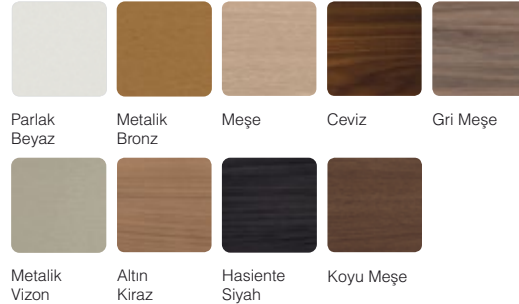

ELITE

	Düz ayna	Dolaplı ayna
 Kumlamalı LED Aydınlatma	✓	✓
 Cam Raflar	✗	✓

TERMOFORM

- Düz ve dolaplı ayna altında açma-kapama butonu bulunur.

CLASSIC

	Düz ayna	Dolaplı ayna
 Cam Raflar	✗	✓

MDF LAM

TERMOFORM