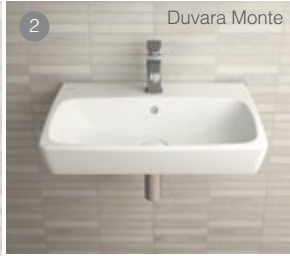

*Tezgah üzerinde ya da
tezgah altında kullanılabilen
lavabolar, geometrik
formlarıyla öne çıkıyor.*