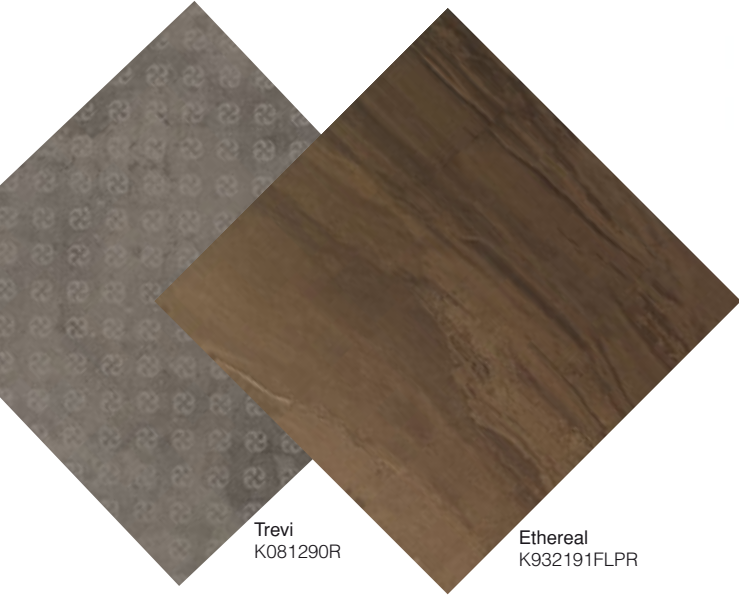

Trevi
K081290R

Ethereal
K932191FLPR