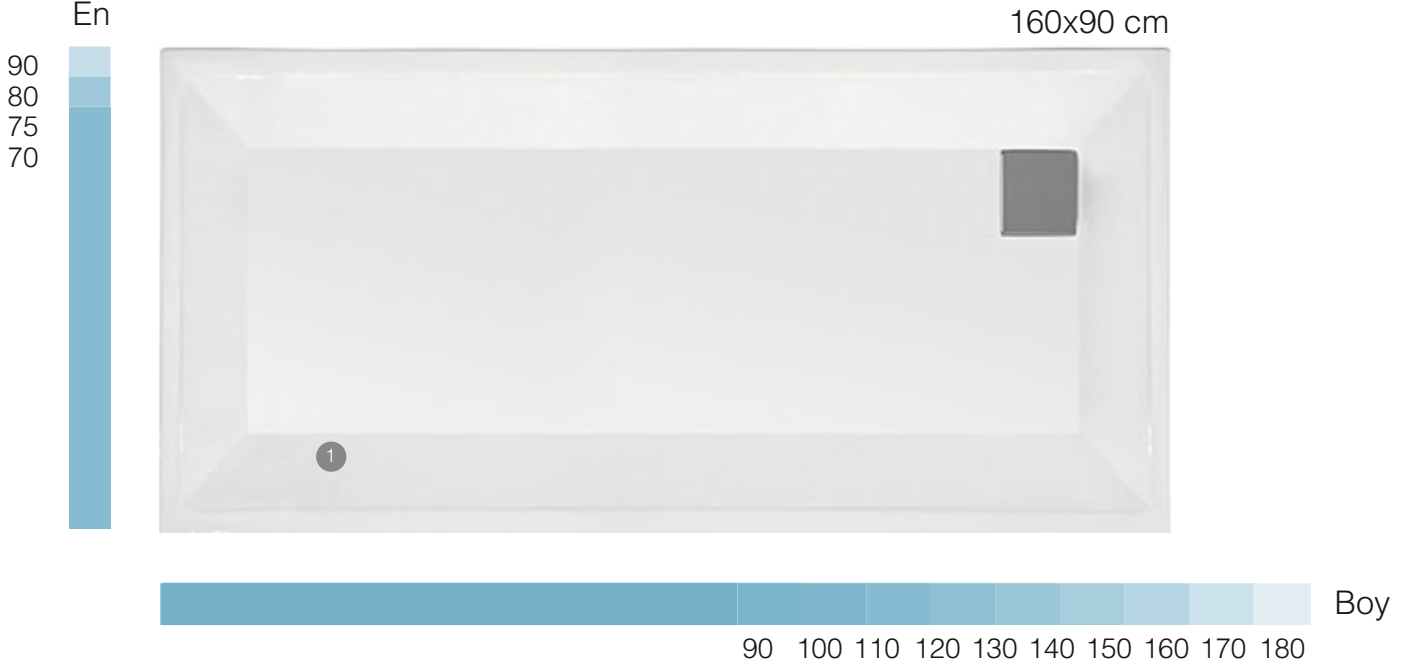

T Serisi

1- T90 Flat Duş Teknesi
160x90 cm
58770003000
₺ 890

T Serisi Duş Tekneleri'nin 10 farklı boy ve 4 farklı en seçeneği mevcut. Bu sayede değişik metrekarelere kusursuz bir biçimde uyum sağlıyor. Size de, ferah ve keyifli bir duş alanı yaratmak kalıyor.