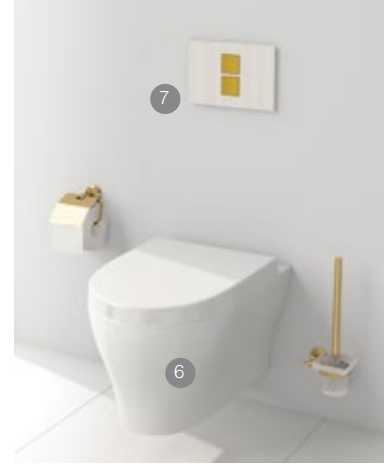

Altın, krom ve bakır detaylar banyolara sofistike bir hava katar. Kullanıldıkları mekânı elegant ve zarif gösterirler. Gala Classic'in görkemli çizgisi ile buluşan ışıltılı renkler de, banyolara çok daha şık gözükmesini sağlıyor. İşlevsel çözümlerle kusursuz bir tasarım bütünlüğü sunan seri, Water Jewels lavabolarla tamamlanıyor.

VitrA, FSC sertifikalı banyo mobilyaları üreten, Türkiye'deki ilk markadır.

Parlak Beyaz

Parlak Siyah

Parlak Bej

Sensör

Yavaş Kapanır

İçten Aydınlatma

Tam Açılır

Yeşil Bina Sertifikasyonu