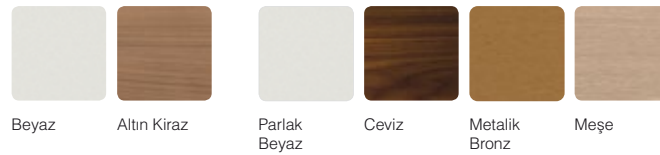

MDF LAM

TERMOFORM

- Aydınlatma ayrıca sipariş edilmelidir.