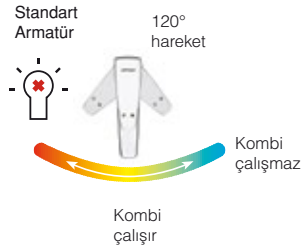

Artema'nın sürdürülebilirlik anlayışının ürünü olan Q-Line BluEco, maksimum su ve enerji tasarrufu yapar. Kumanda kolu orta pozisyondayken, diğer armatürlerin aksine sadece soğuk su akışı sağlar. Böylece kombinin gereksiz yere çalışması engellenir.

1- Artema Q-Line BluEco Eviye Bataryası
A42078ENR*
₺ 355

2- Artema Q-Line BluEco Banyo Bataryası
A40778ENR*
₺ 320

3- Artema Q-Line BluEco Lavabo Bataryası
A40775ENR*
₺ 240

Yeşil Bina
Sertifikasyonu

Avrupa
Su Etiketi

Enerji
Tasarrufu