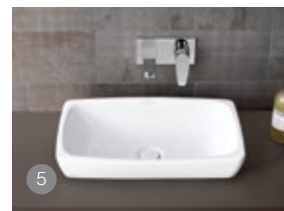

5- Metropole Çanak Lavabo
60 cm
5668B003-0016*
₺ **445**