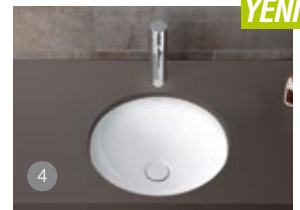

3- Metropole Tezgah Üstü Yuvarlak
Çanak Lavabo, VitrAclean, 45 cm
5940B403-0016*
₺ **460**

4- Metropole Tezgah Altı Yuvarlak
Çanak Lavabo, VitrAclean, 42 cm
5940B403-1083*
₺ **420**