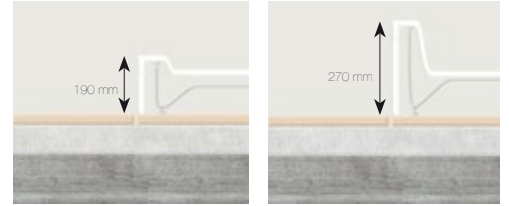

Flat panelli

Derin panelli