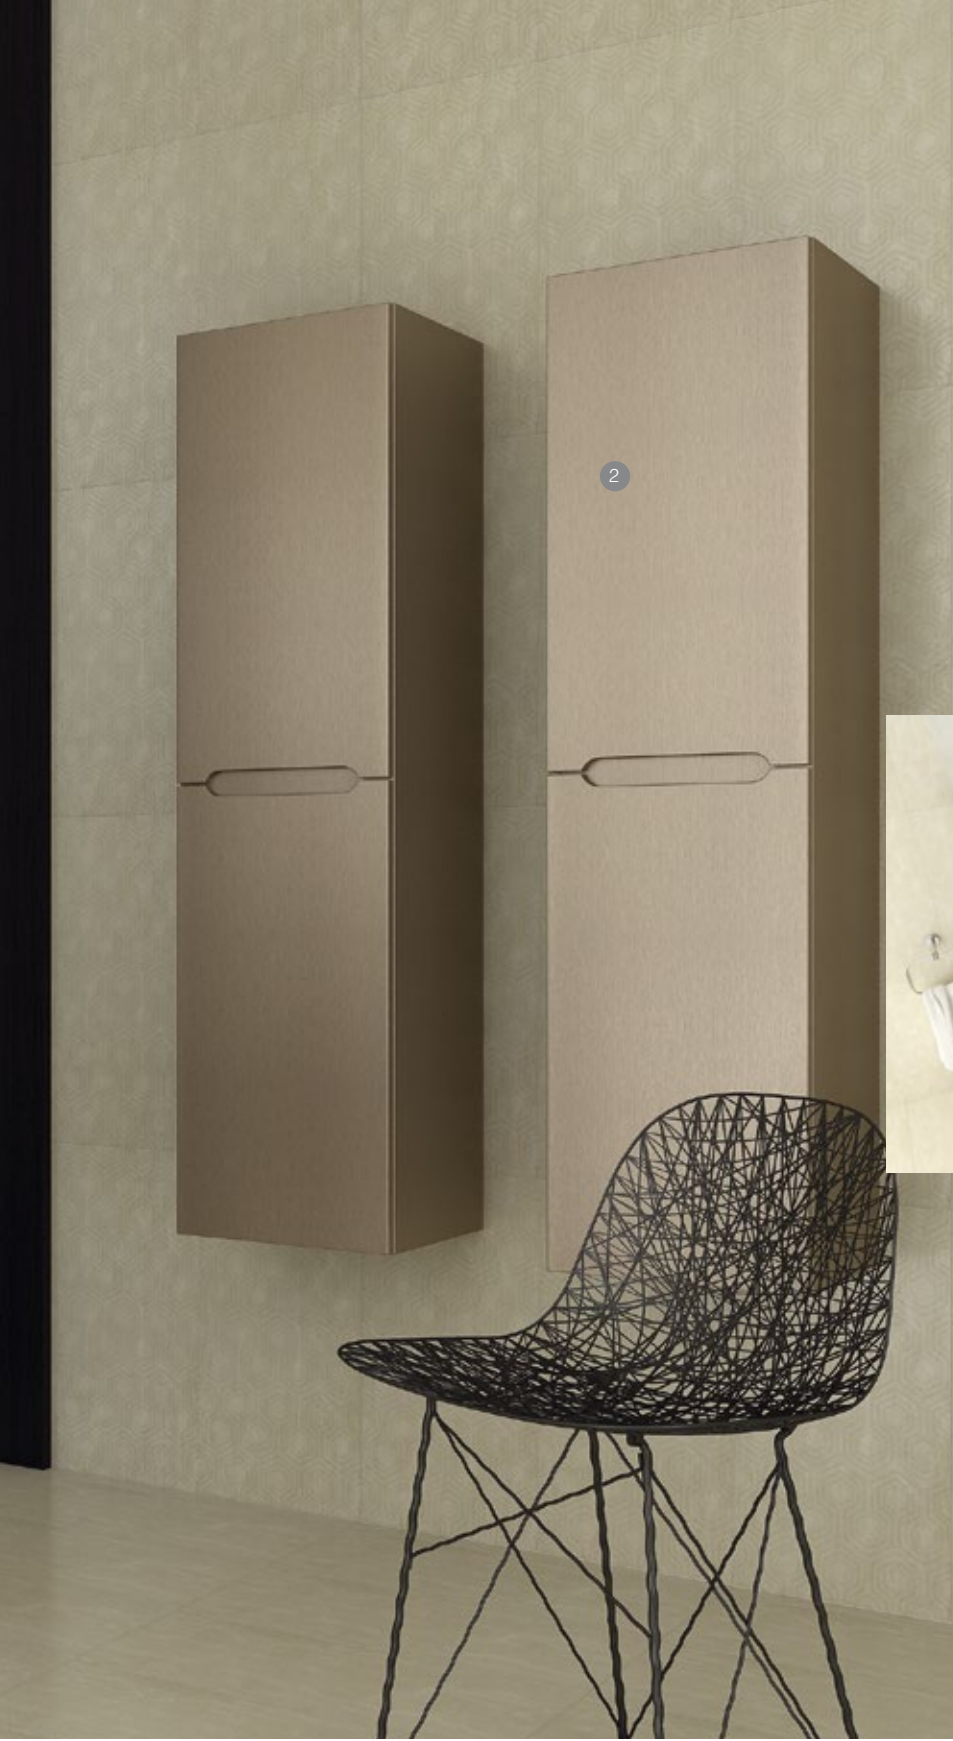

5- Artema Nest Trendy
Diş Fırçalığı
A44614*
₺ 150

Büyük düşünün

Folda

1- Folda Lavabo Dolabı
100x50x43 cm, lavabo dahil
55471
₺ **1.190**

2- Folda Boy Dolabı, sağ
45x36x160 cm
55477
₺ **1.010**

3- Elite Aydınlatmalı Ayna
100 cm
56862
₺ **450**

4- Raf
100 cm
56945
₺ **80**

İçten aydınlatmalı ayna ve yavaş kapanan kapak özellikleri Folda'yı tüm aile için kullanışlı hale getiriyor.

Geniş aileler için kullanışlı depolama alanı sunan Folda, yalın tasarımıyla dikkat çekiyor. Termoform kaplama özelliği bulunan seri, suya da oldukça dayanıklı. Serinin parlak beyaz, ceviz, meşe ve metalik bronz renk seçenekleri mevcut.