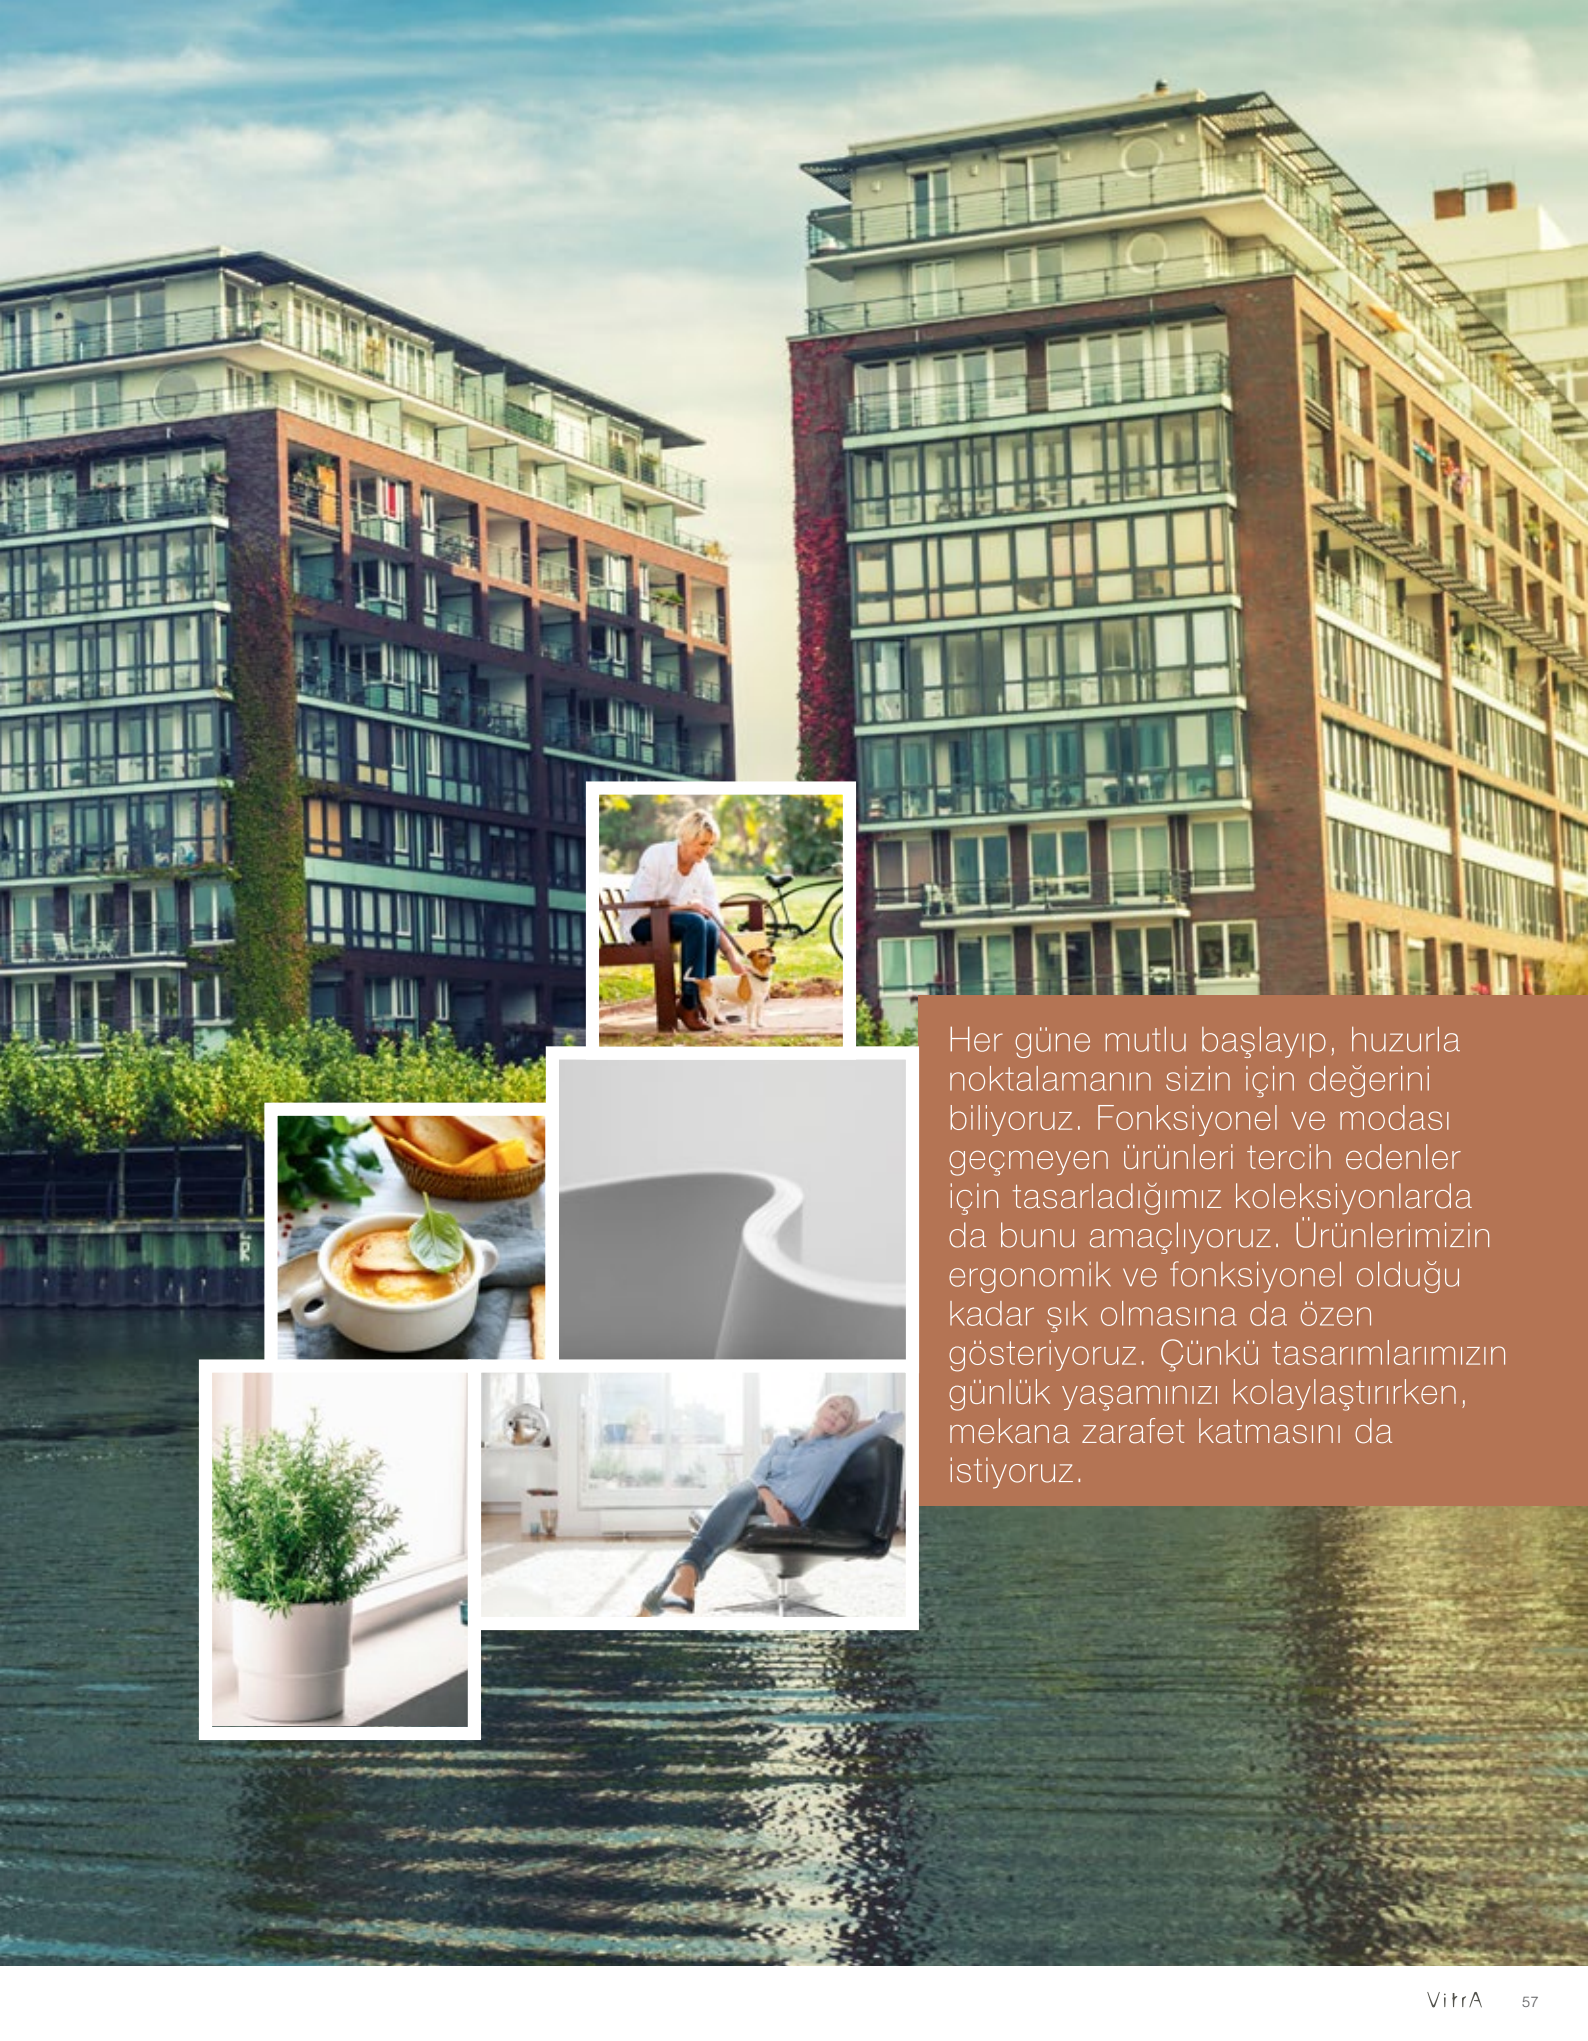

Bordür Gold
10x60 cm
K083471
₺/adet **42**

Bordür Platin
10x60 cm
K083482
₺/adet **42**

Yumuşak renkleri ultra modern çizgilerle harmanlayın ve mekanlara farklı bir tarz kazandırın.

Sade & zamansız

Her güne mutlu başlayıp, huzurla noktalamanın sizin için değerini biliyoruz. Fonksiyonel ve modası geçmeyen ürünleri tercih edenler için tasarladığımız koleksiyonlarda da bunu amaçlıyoruz. Ürünlerimizin ergonomik ve fonksiyonel olduğu kadar şık olmasına da özen gösteriyoruz. Çünkü tasarımlarımızın günlük yaşamınızı kolaylaştırırken, mekana zarafet katmasını da istiyoruz.