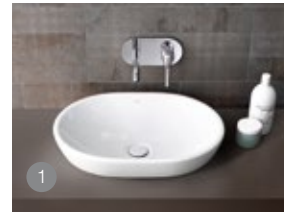

1- Metropole Tezgah Üstü Oval
Çanak Lavabo, VitrAclean, 60 cm
5942B403-0016*
₺ **500**