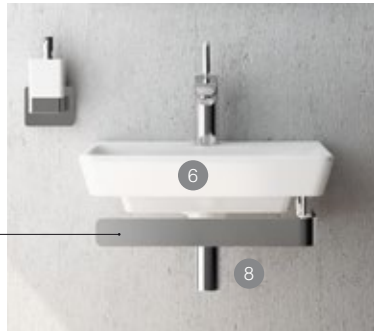

T4'ün pratik çözümlerinden biri de lavabo altına yerleştirdiğimiz havlu asma ünitesi. Bu detay, küçük dokunuşların ne kadar önemli olduğunu kanıtlıyor.