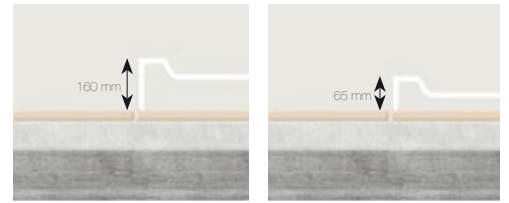

Monoblok

Monoflat

Monoflat, normal duş panellerinin aksine 6,5 cm yüksekliğe sahip. Design Turkey ödüllü T70 Serisi'nin devamı olarak çıkan T90 Serisi, ince tasarımı, yalın çizgileri ve farklı boy seçenekleri ile tüm banyolara uyum sağlayabiliyor.

1- T75 Monoflat Duş Teknesi
130x75 cm
58340002000
₺ 630