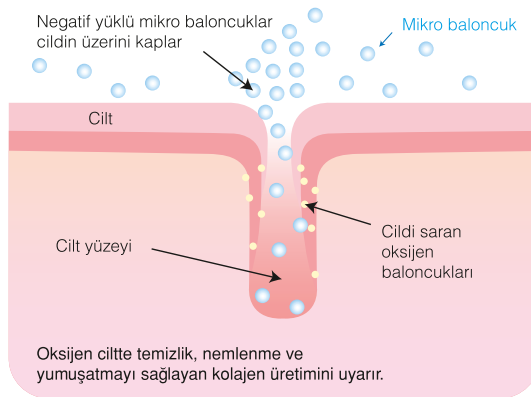

SPA Wellness

MICROSILK®

Güzellik ve yeniliğin teknolojisi şimdi VitrA SPA'larında... Günün karmaşasından uzaklaşıp kendinizle baş başa kalmak, arınmak ve yenilenmek ister misiniz? VitrA'nın SPA çözümü, banyonuzu tam anlamıyla zindelik ve iyilik mekanına dönüştürüyor. Suyun hareketine ve hava kabarcığının iyileştirme gücüne dayanan Microsilik teknolojisi, sudaki oksijen seviyesini artırarak, hem bedeninizi hem ruhunuzu kaplayan bir bakım ve yenilenme deneyimi sunuyor.

Negatif iyonlar hücrelerde hasara ve yaşlanmaya neden olan serbest radikalleri nötralize eder.