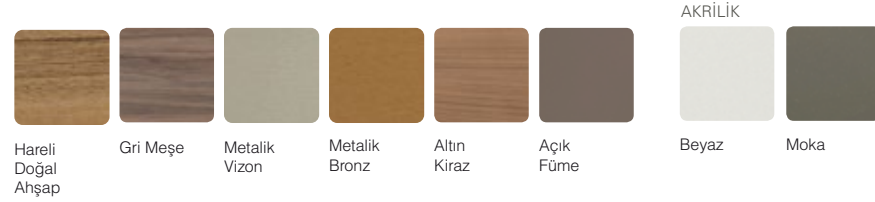

DELUXE

	Buğu yapmayan düz ayna	Mini büyüteçli düz ayna
Buğu Yapmayan	✓	✗
Gizli LED Aydınlatma	✓	✓
Büyüteçli Ayna	✗	✓
Mıknatıs	✗	✓

Mobilya serileri ile önerilen ayna kategorileri

	DOLAPLI AYNA	AYNA
DELUXE	-	MEMORIA, GALA CLASSIC, GALA, OPTIONS LUX, MEMORIA BLACK, ELEGANCE, İSTANBUL, T4, METROPOLE, AQUA, MIRA, SHIFT+, SYSTEM INFINIT, SYSTEM FIT, NEST TRENDY
PREMIUM	AQUA, MIRA, SHIFT+, SYSTEM INFINIT, SYSTEM FIT, S50+	OPTIONS LUX, METROPOLE, AQUA, MIRA, SHIFT+, SYSTEM INFINIT, SYSTEM FIT
ELITE	ERA	S50+, FOLDA, ERA, S50
CLASSIC	FOLDA, S50, S20	S50, S20

PREMIUM

	Düz ayna	Dolaplı ayna
Armatür LED Aydınlatma	✓	✓
Duble Ayna	✗	✓
Priz	✗	✓
Cam Raflar	✗	✓

TERMOFORM

- Düz aynanın altında dokunmatik sensör bulunur.
- Dolaplı ayna içinde bir adet priz ve açma-kapama butonu bulunur.

ELITE

	Düz ayna	Dolaplı ayna
Kumlamalı LED Aydınlatma	✓	✓
Cam Raflar	✗	✓