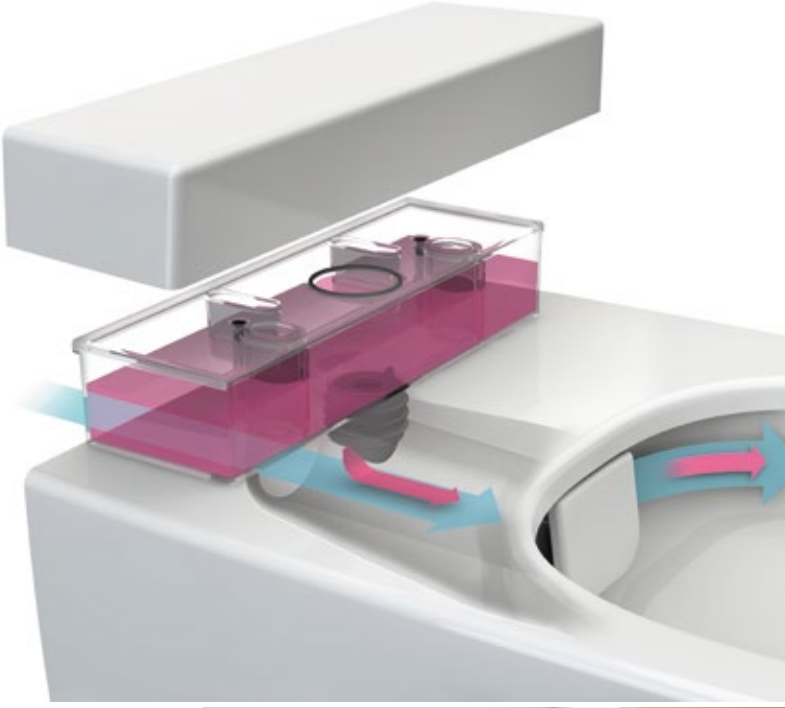

S20 Rim-ex Kısa
Asma Klozet, VitrAclean
48 cm
7749B403-0850
S20 Yavaş Kapanır
Klozet Kapağı
84-003-009*
₺ 505

VitrAfresh

*Metropole ve Nest Klozetler,
VitrAfresh teknolojisini
banyolara getiriyor.*

*Klozet üzerinde
bulunan ara musluk,
sıcak ve soğuk suyu
karıştırmaya imkan
veriyor.*