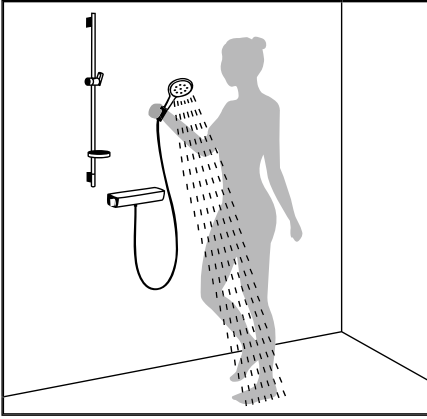

Bin farklı şekilde, damlalara izin verin.

Mükemmel duş konfigurasyonunuzu ve buna uygun kumanda mekanizmasını seçin.

Yumuşak yaz yağmuru, güçlü bir şelale ya da canlandırıcı bir duş? Mükemmel duş hakkındaki düşünceniz ne olursa olsun, duş başlığı seçeneklerimizle hayal-

lerinizi gerçek bir duş keyfine dönüştürsünüz. Size uyan duş başlığı kombinasyonu, kendi duşunuzu tasarlayın.

El duşları ve duş setleri

Küçük çözüm, ancak büyük bir duşun konforuna eşit - ve sadece duvara monte.