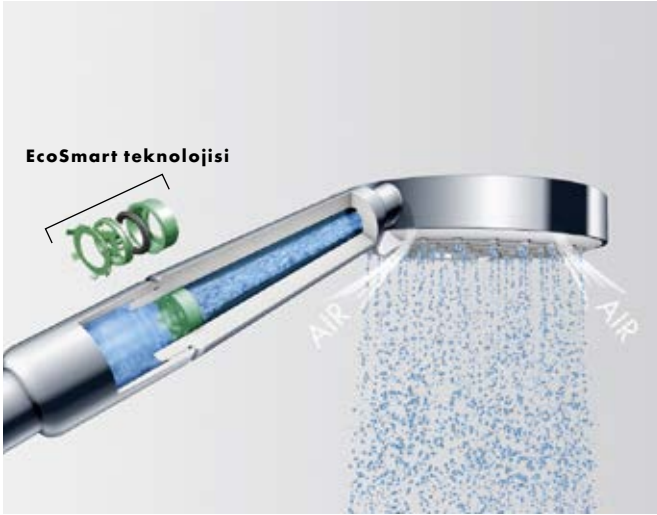

## AirPower.

Duř bařlıđının spray diski üzerinden akan suya hava karıřtırır. Hava ile dolu bu su damlaları daha hafif ve yumuřaktır. Bu durum sadece iyi bir duygu vermekle kalmamakta, aynı zamanda suyun daha etkili ve döz akmasını sađlamaktadır.

## QuickClean.

Duř bařlıđlarımızın spray ađızlarında esnek silikon ıkıřlar bulunmaktadır. Herhangi bir birikinti kolayca ovularak temizlenmektedir. Kiresiz rnler sadece daha iyi grnmekle kalmayıp, aynı zamanda daha iyi alıřmakta ve daha fazla dayanmaktadır.