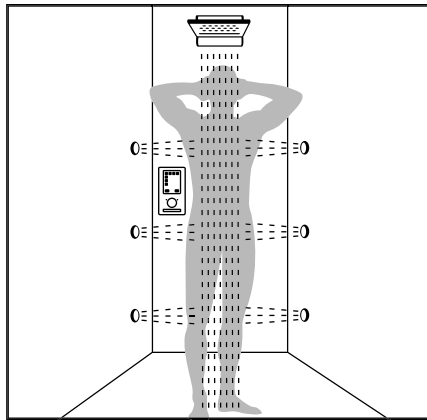

Ankastre duş sistemleri

Armatür gövdesi duvarda görünmez - Duş altında tam bir hareket serbestliği sağlar.