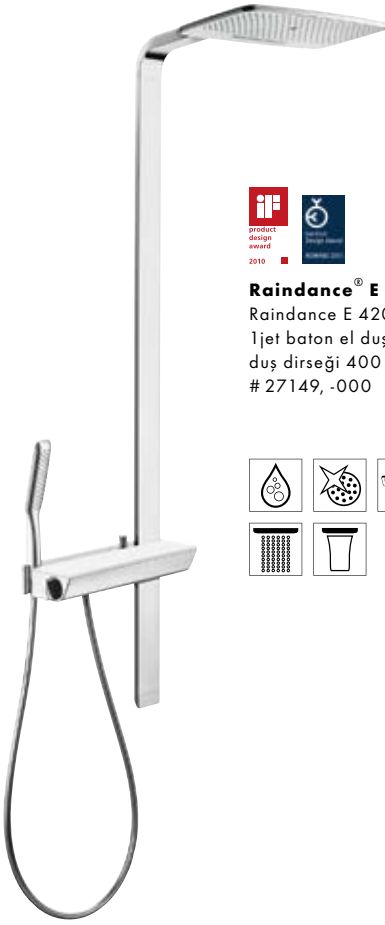

Raindance® Duş kolonları

Raindance® E 420 Air 2jet Showerpipe
Raindance E 420 2jet tepe duşu ile,
1jet baton el duşu ve termostat,
duş dirseği 400 mm
27149, -000