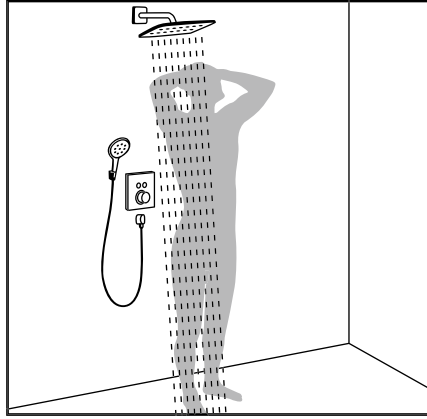

Tepe Duşu

Ferahlatıcı veya dinlendirici - çünkü her gün farklı bir duşu hak ediyorsunuz. Duvar içinde ankastre kurulum.