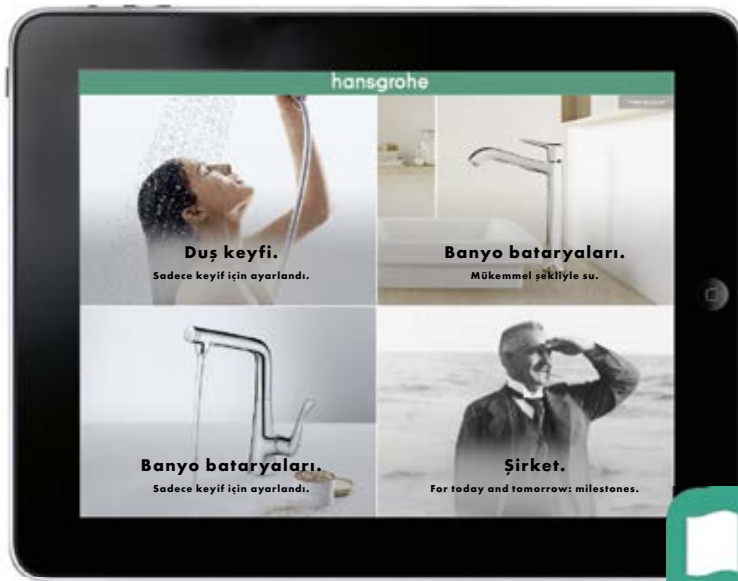

**Alice Lane Towers, Güney Afrika.**  
**Hansgrohe ürünleri: Metris S elektronik lavabo bataryası.**

**Celebrity Equinox gemisi.**  
**Hansgrohe ürünleri: Talis S**  
**lavabo bataryası.**  
 Resim: Meyer Werft

**Hotel Waldorf Astoria, Berlin.**  
**Hansgrohe ürünleri: Raindance S**  
**El duşları, Raindance Rainfall.**  
 Fotoğraf: Waldorf Astoria

**Hotel JW Marriott, Santa Fe/Mexico City.**  
**Hansgrohe ürünleri: PuraVida lavabo bataryası.**  
 Fotoğraf: Hotel JW Marriott

# Hansgrohe ürünlerini interaktif olarak yaşayın.

Ekrandan geleceği çıkarın.

Hansgrohe'nin bu geniş ürün yelpazesi sayesinde su ile istediğiniz deneyimi yaşayabileceksiniz. Ayrıca istediğiniz bilgiye ulaşabileceğiniz pek çok çevrimiçi uygulamayı kullanabilirsiniz. Bu uygulamalarla Hansgrohe yeniliklerini ister evinize, ister denemek istediğiniz yere getirin.

## En iyi şekliyle mobil.

Uygulama Hansgrohe ürünlerini interaktif ve eğlenceli bir biçimde sunmaktadır. Şayet bir duş hoşunuza giderse, doğrudan canlı olarak monte edebilir ve evinizdeki banyonuza nasıl durduğunu görebilirsiniz. Kamera fonksiyonuna dokunarak seçilen ürünü gerçek formatında yerleştirebilirsiniz. Gördüğünüz hoşunuza giderse, size en yakın satıcıyı entegre arama fonksiyonu ile bulabilirsiniz.