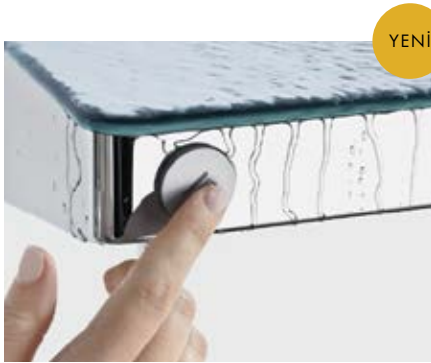

Aplike duř sistemleri: sade duř keyfi.

Select buton sayesinde en saf halinde.

Select teknolojisi termostat üzerinde de istediđiniz sprej tipi için rahatlık sağlamaktadır. El duřunu tek bir buton dokunuřuyla aıp kapatabiliyorsunuz.

Bundan bařka, termostat ısıyı istediđiniz ayarında tutmakta ve istenmeyen sıcak ya da sođuk su akıřını engellemektedir. Select 300 montajdan hemen sonra her

řeyi kolaylařtırır: Duvardan gelen su hattına uyar – tadilat için idealdir.

YENİ

Sezgisel.

Select butonu tamamen sezgiseldir ve ön kısımdan kullanımı kolaydır. Sadece suyu aıp kapatırsınız.