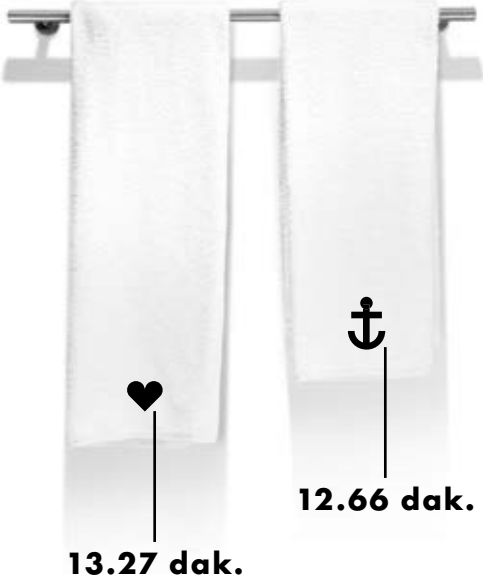

10 duş unsuru ve tercih.

En sevdiğiniz duş sistemi nedir?

Hansgrohe olarak size mükemmel duş keyfini hazırlamak için herşeyi yapıyoruz. Bunun için 8 ülkede piyasa araştırmaları yapıyor, dünya çapında 700

ürün test ediciyle birlikte çalışıyor, 1.3 milyondan fazla cevabı değerlendiriyor ve her gün Hansgrohe Aquademie'de ShowerWorld'da duş alışkanlıkları hak-

kında tüketicilerle bire bir görüşmeler yapıyoruz. Bunlardan aşağıdaki 10 şaşırtıcı gerçek ortaya çıktı:

Ortalama olarak erkekler **12.66** dakika ve kadınlar **13.27** dakika duş alıyorlar.