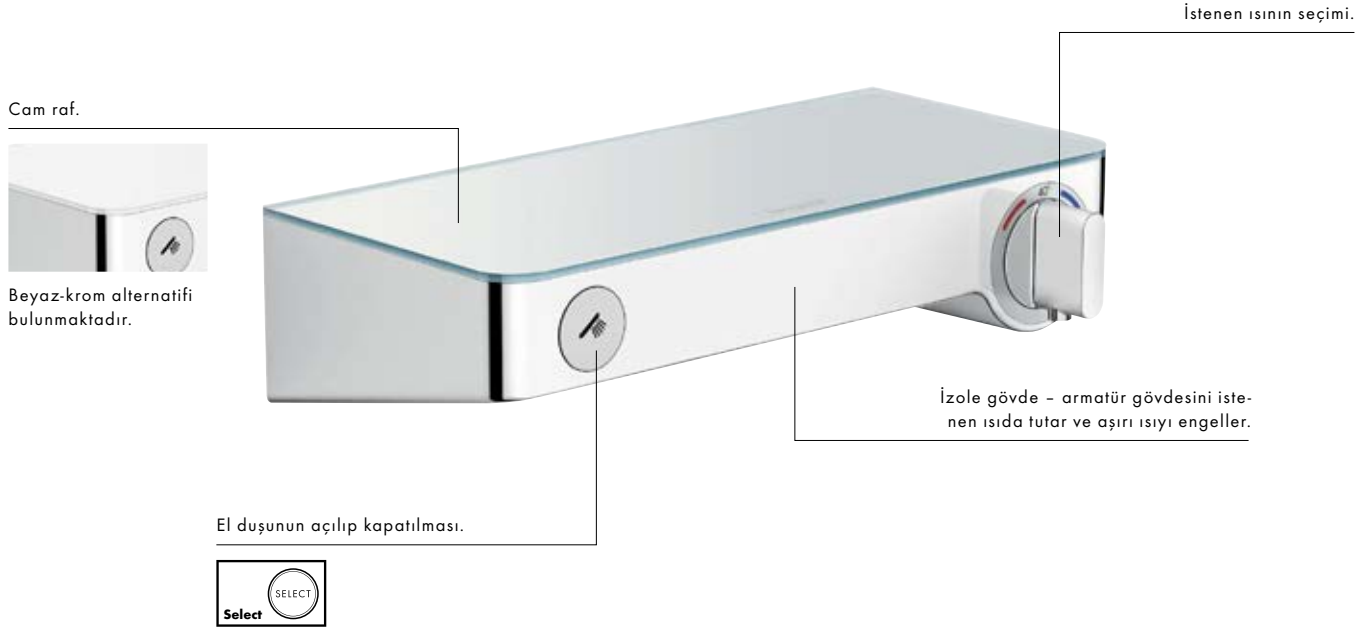

Aplike duř sistemleri: sade duř keyfi.

Select buton sayesinde en saf halinde.

Select teknolojisi termostat üzerinde de istediđiniz sprej tipi için rahatlık sağlamaktadır. El duřunu tek bir buton dokunuřuyla aıp kapatabiliyorsunuz.

Bundan bařka, termostat ısıyı istediđiniz ayarında tutmakta ve istenmeyen sıcak ya da sođuk su akıřını engellemektedir. Select 300 montajdan hemen sonra her

řeyi kolaylařtırır: Duvardan gelen su hattına uyar – tadilat için idealdir.

YENİ

Sezgisel.

Select butonu tamamen sezgiseldir ve ön kısımdan kullanımı kolaydır. Sadece suyu aıp kapatırsınız.